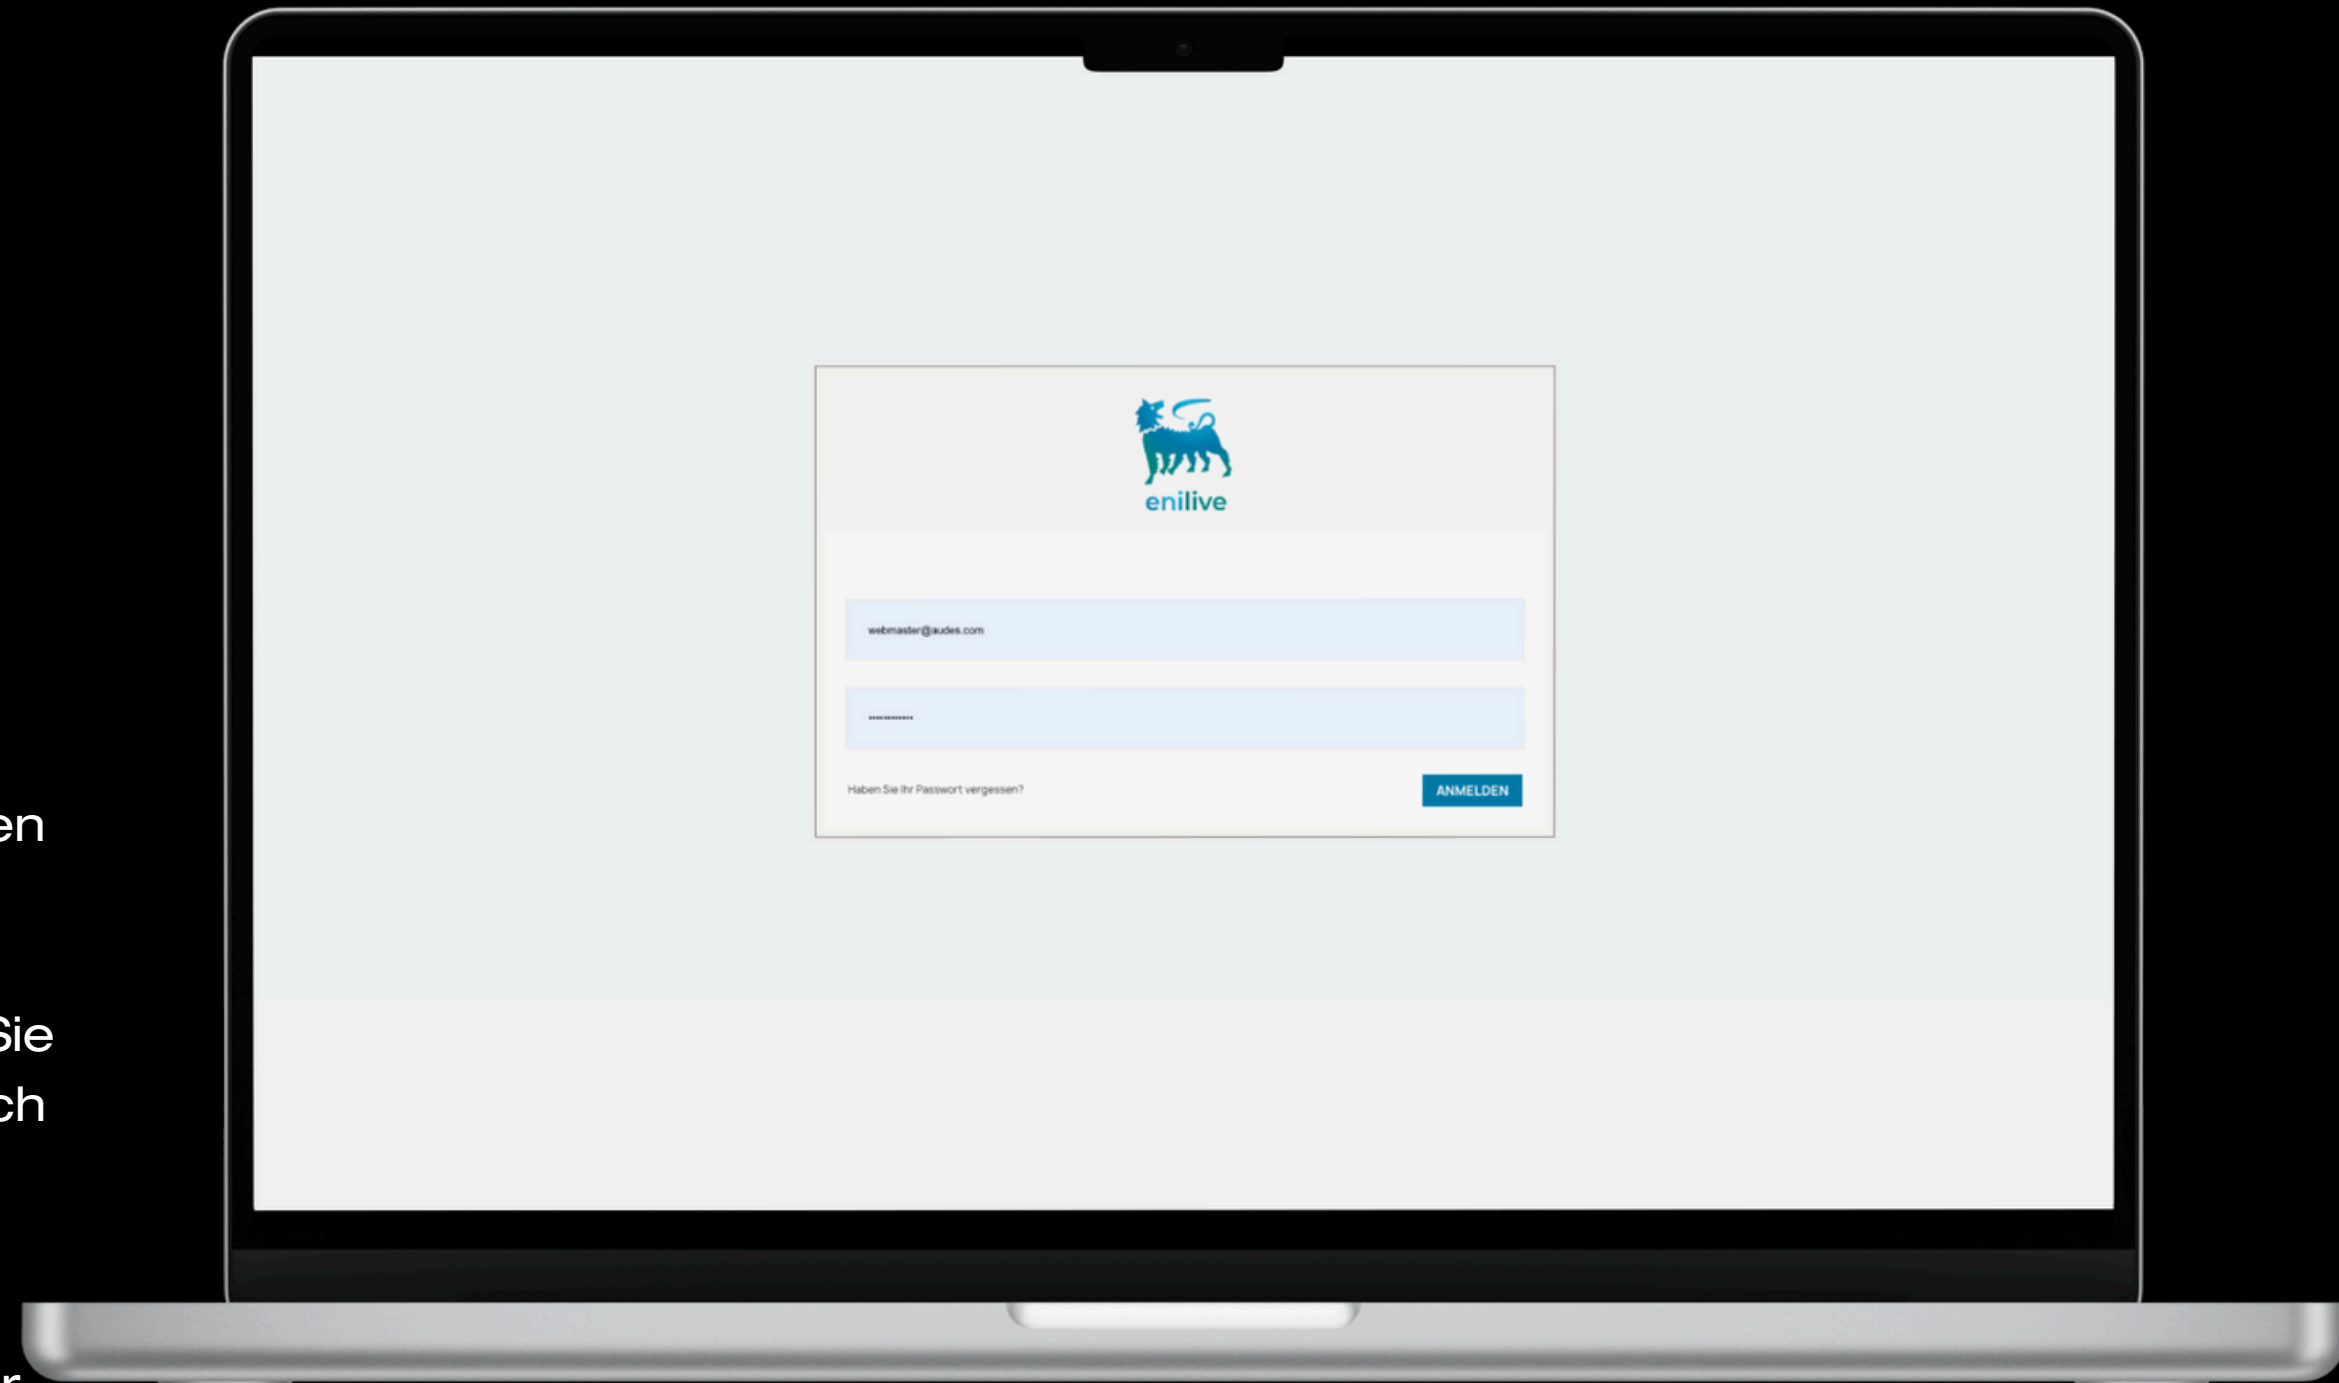

Anmeldung und Registrierung

Sobald Sie auf Ihren Bereich geklickt haben, wird die **Anmeldeseite** geöffnet.

Wenn Sie sich zum ersten Mal anmelden, klicken Sie auf “**Haben Sie Ihr Passwort vergessen?**” und geben Sie dann Ihre Unternehmens-E-Mail ein.

Sie erhalten dann eine E-Mail mit einem Link, über den Sie Ihr Passwort festlegen können. Nach der Einrichtung können Sie sich mit den neu erstellten Zugangsdaten bei der Plattform anmelden. Denken Sie daran, Ihre Zugangsdaten zu speichern, damit Sie sich schneller anmelden können.

Bei späteren Anmeldungen und wenn Sie bereits Abonnent sind, können Sie einfach Ihre E-Mail und Ihr Passwort eingeben und auf “**Anmelden**“ klicken;