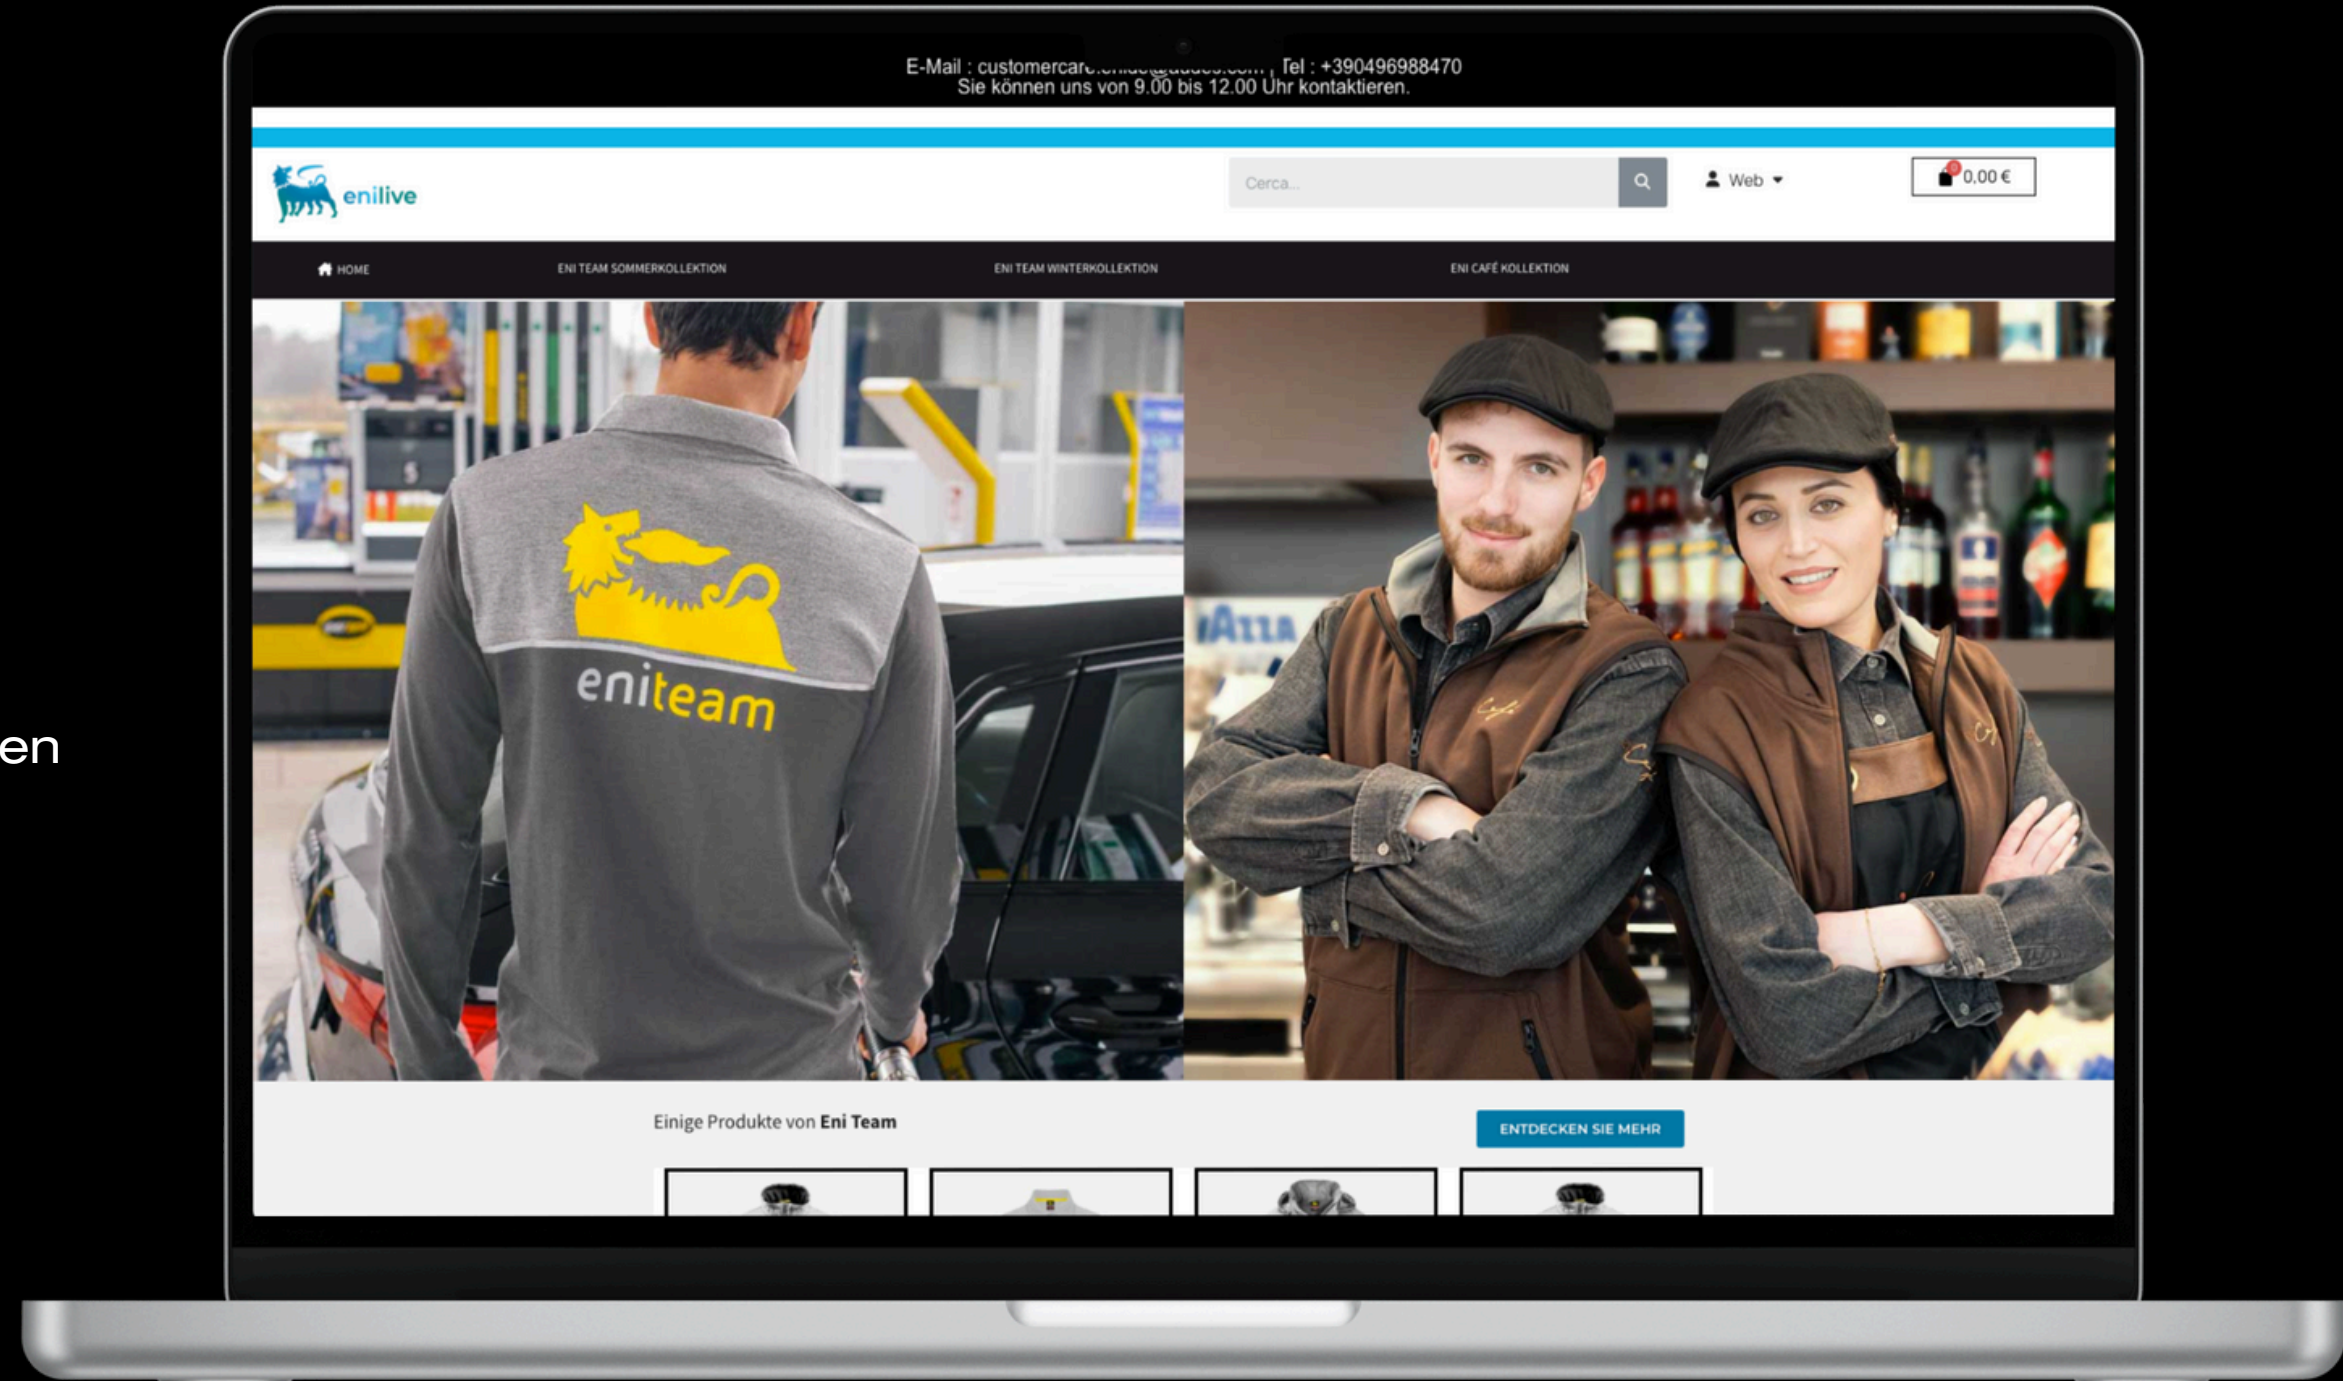

Homepage

Nachdem Sie sich eingeloggt haben, sehen Sie die Startseite der Website. Über das Navigationsmenü oben können Sie die Kategorie „**ENI TEAM SOMMERKOLLEKTION**“, „**ENI TEAM WINTERKOLLEKTION**“ oder „**ENI CAFÉ KOLLEKTION**“ auswählen und die entsprechenden Artikel entdecken.

Wenn Sie auf der rechten Seite der Navigationsleiste auf das Symbol klicken, gelangen Sie in den Warenkorb und können dann Ihre Bestellung aufgeben.

Wenn Sie stattdessen auf das Symbol neben Ihrem Namen klicken, können Sie auf **Ihr Konto** und die zugehörigen Informationen zugreifen.