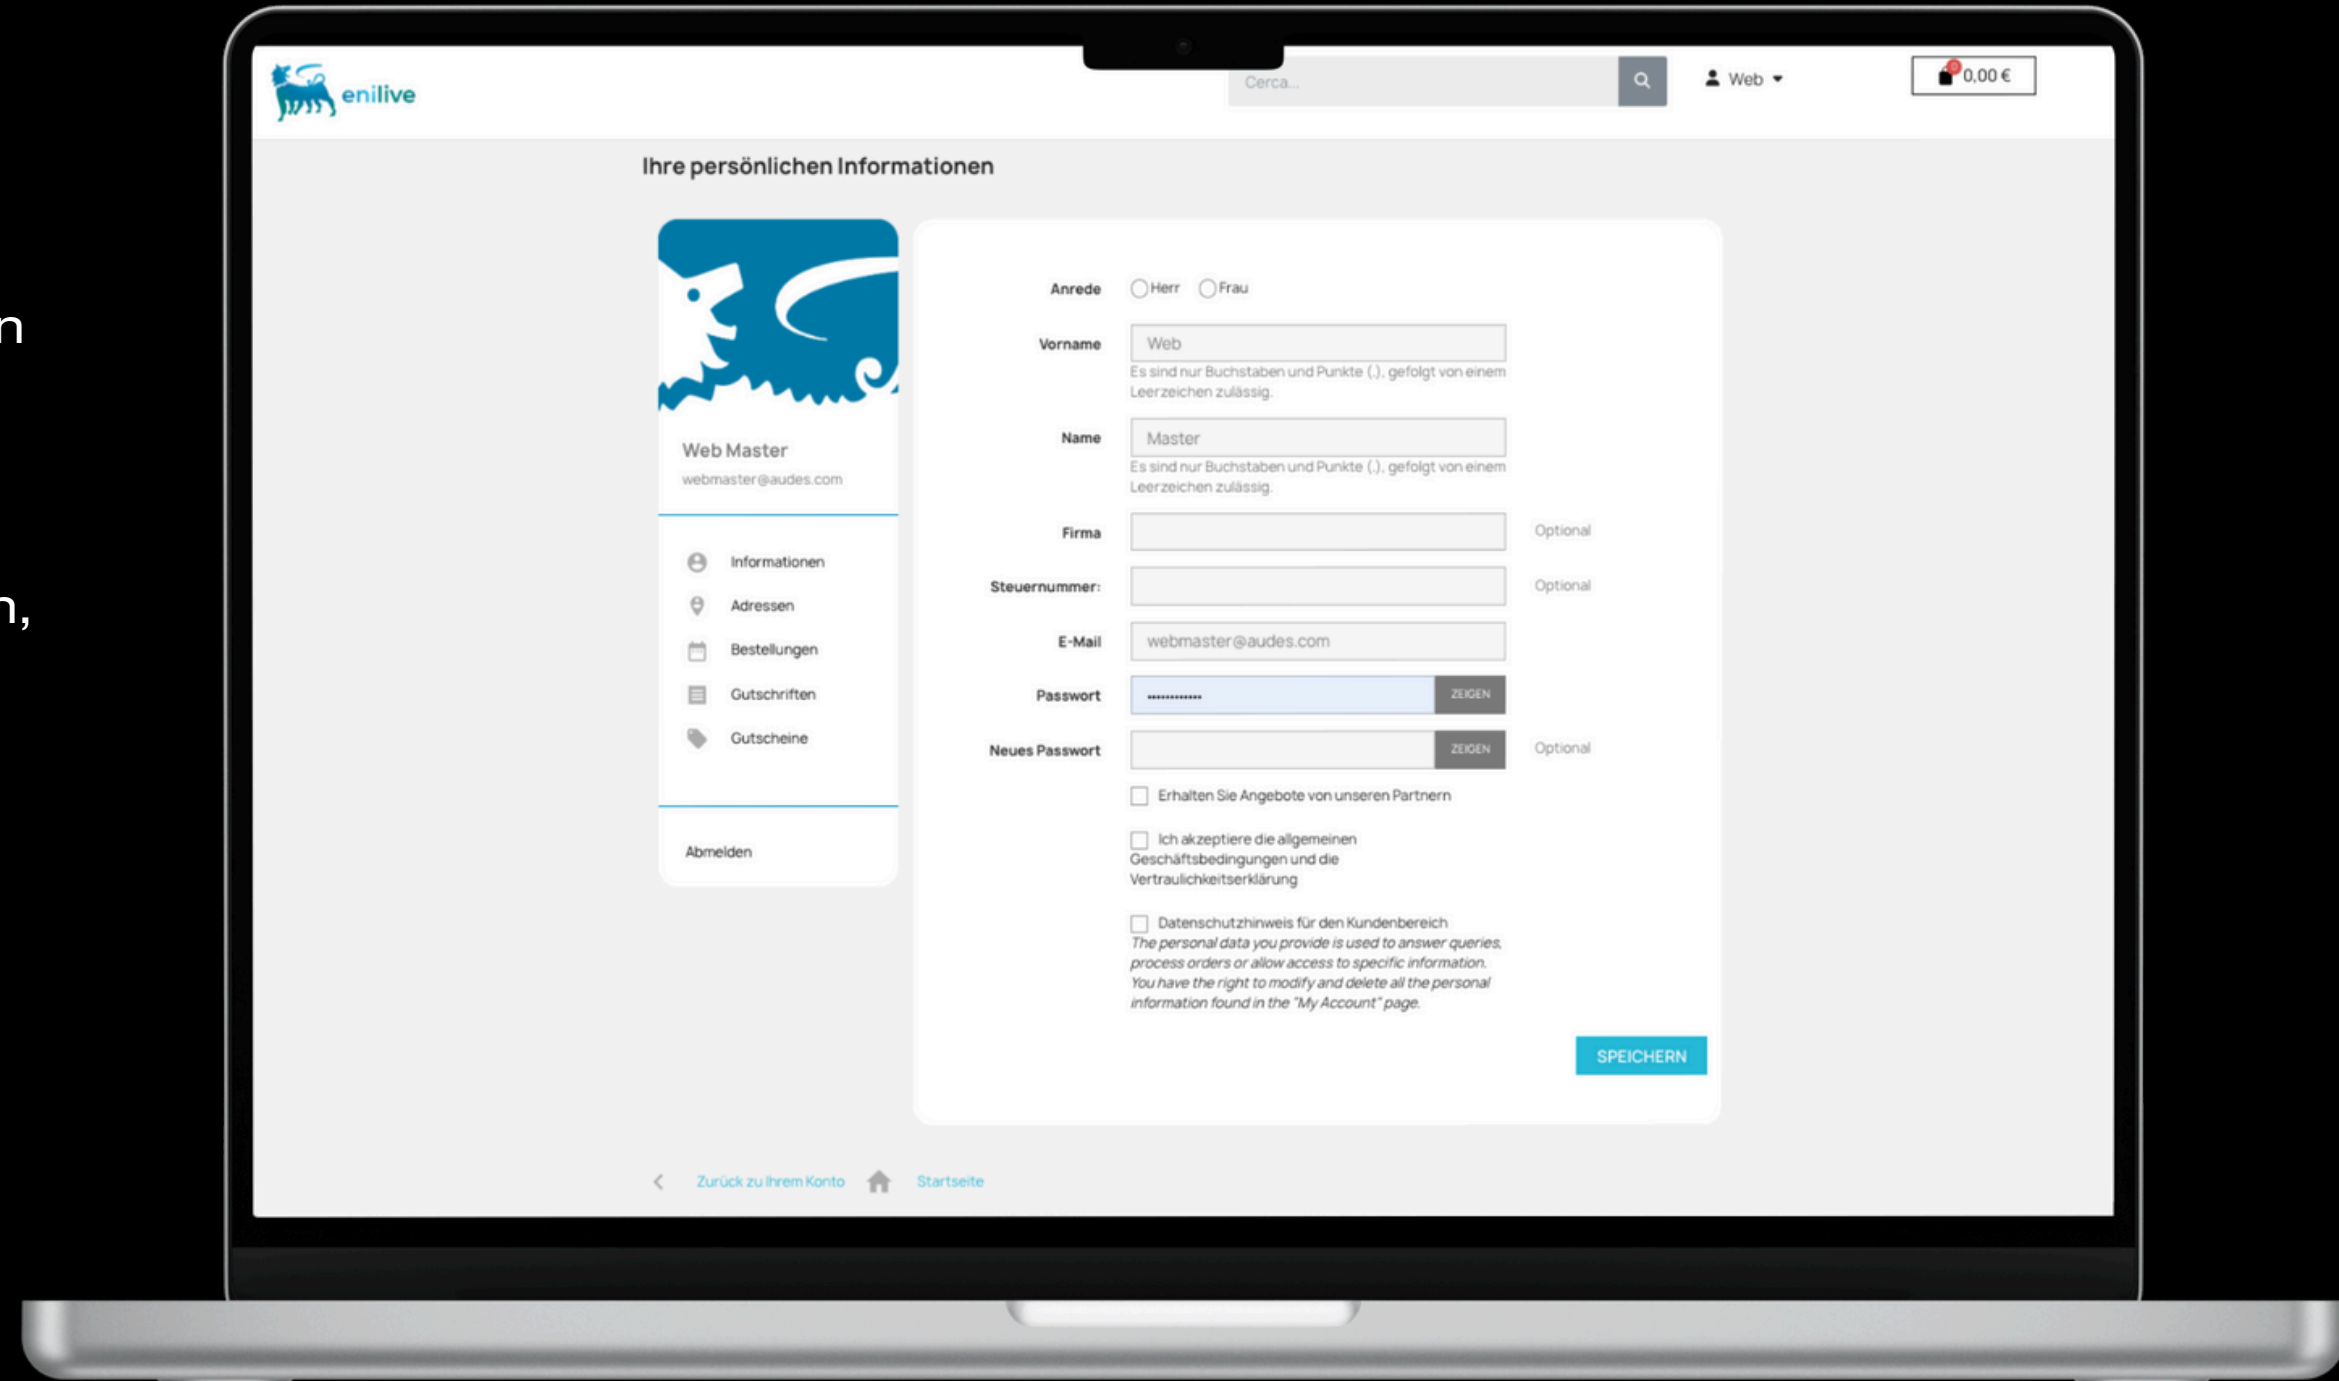

Konto

Auf der Kontoseite können Sie die folgenden Informationen einsehen:

- **Informationen:** Auf dieser Seite können Sie Ihren Namen oder Ihr Passwort ändern.
- **Adressen:** Auf dieser Registerkarte können Sie Ihre Adressen hinzufügen oder bearbeiten.
- **Bestellungen:** Hier können Sie Ihre Bestellungen, deren Status, Details und Rechnungen einsehen.
- **Gutschriften:** Gutschriften: Hier können Sie alle Gutschriften einsehen.
- **Gutscheine:** Hier können Sie alle Ihnen zugewiesenen Gutscheine einsehen.