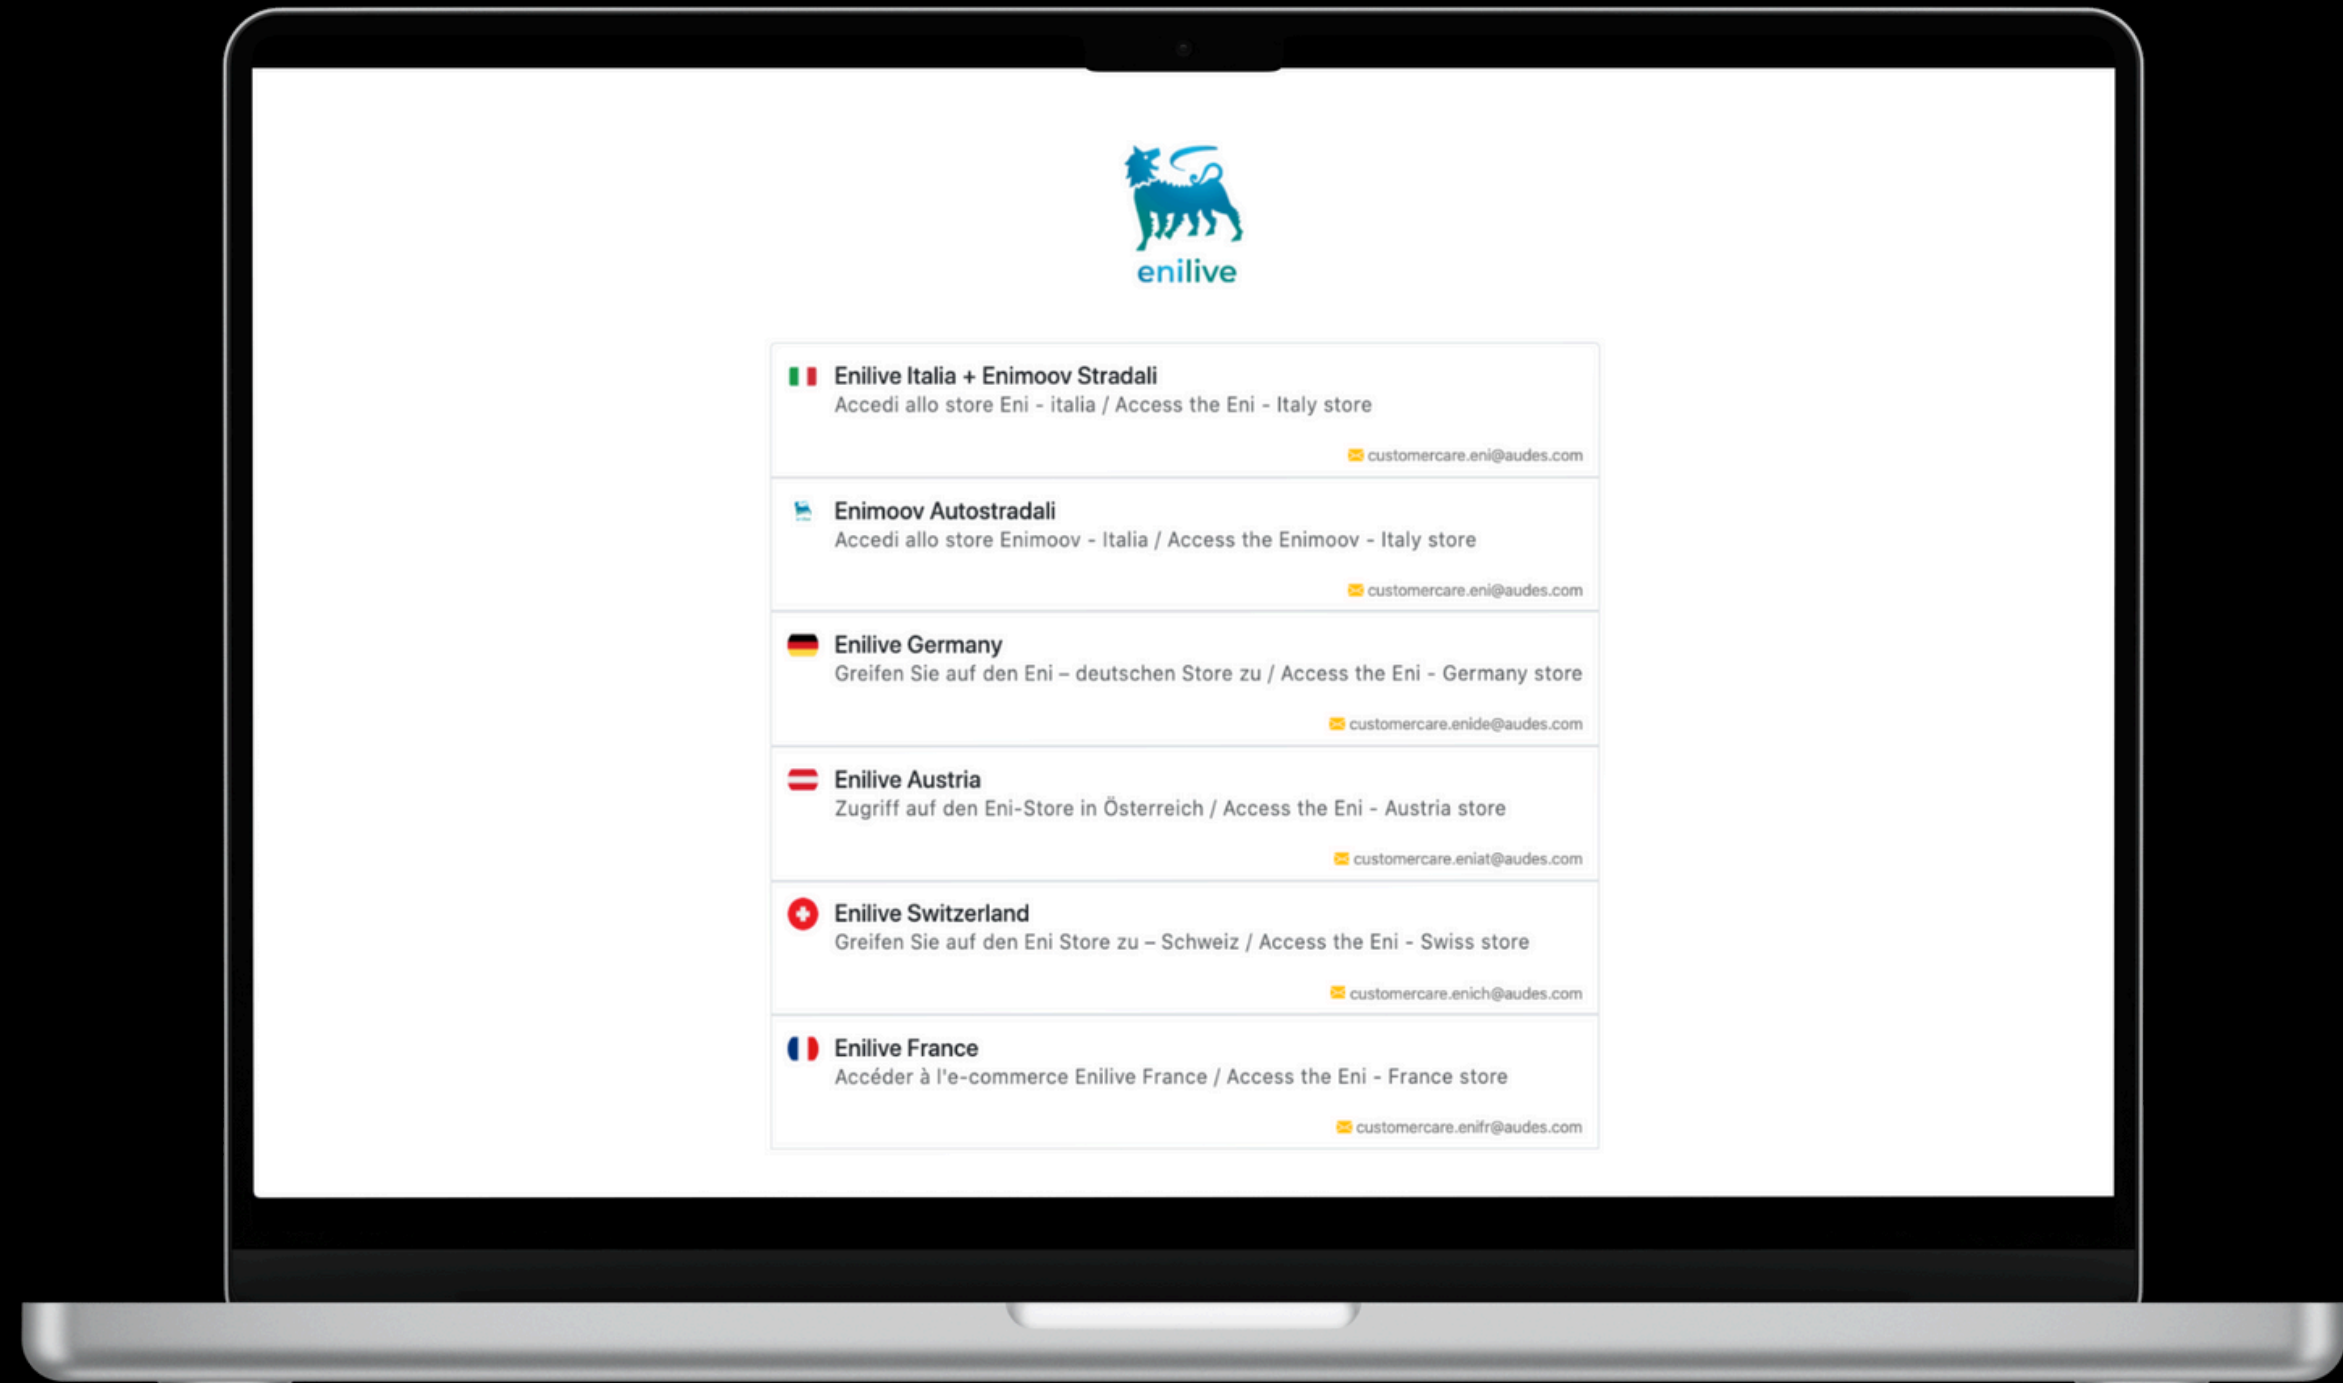

Page 09

Zur Kasse

Page 10

Pre-Login

Folgen Sie dem Link diviseeni.audes.com und klicken Sie dann auf die Rubrik, zu der Sie gehören, um auf die Website zu gelangen.

Anmeldung und Registrierung

Sobald Sie auf Ihren Bereich geklickt haben, wird die **Anmeldeseite** geöffnet.