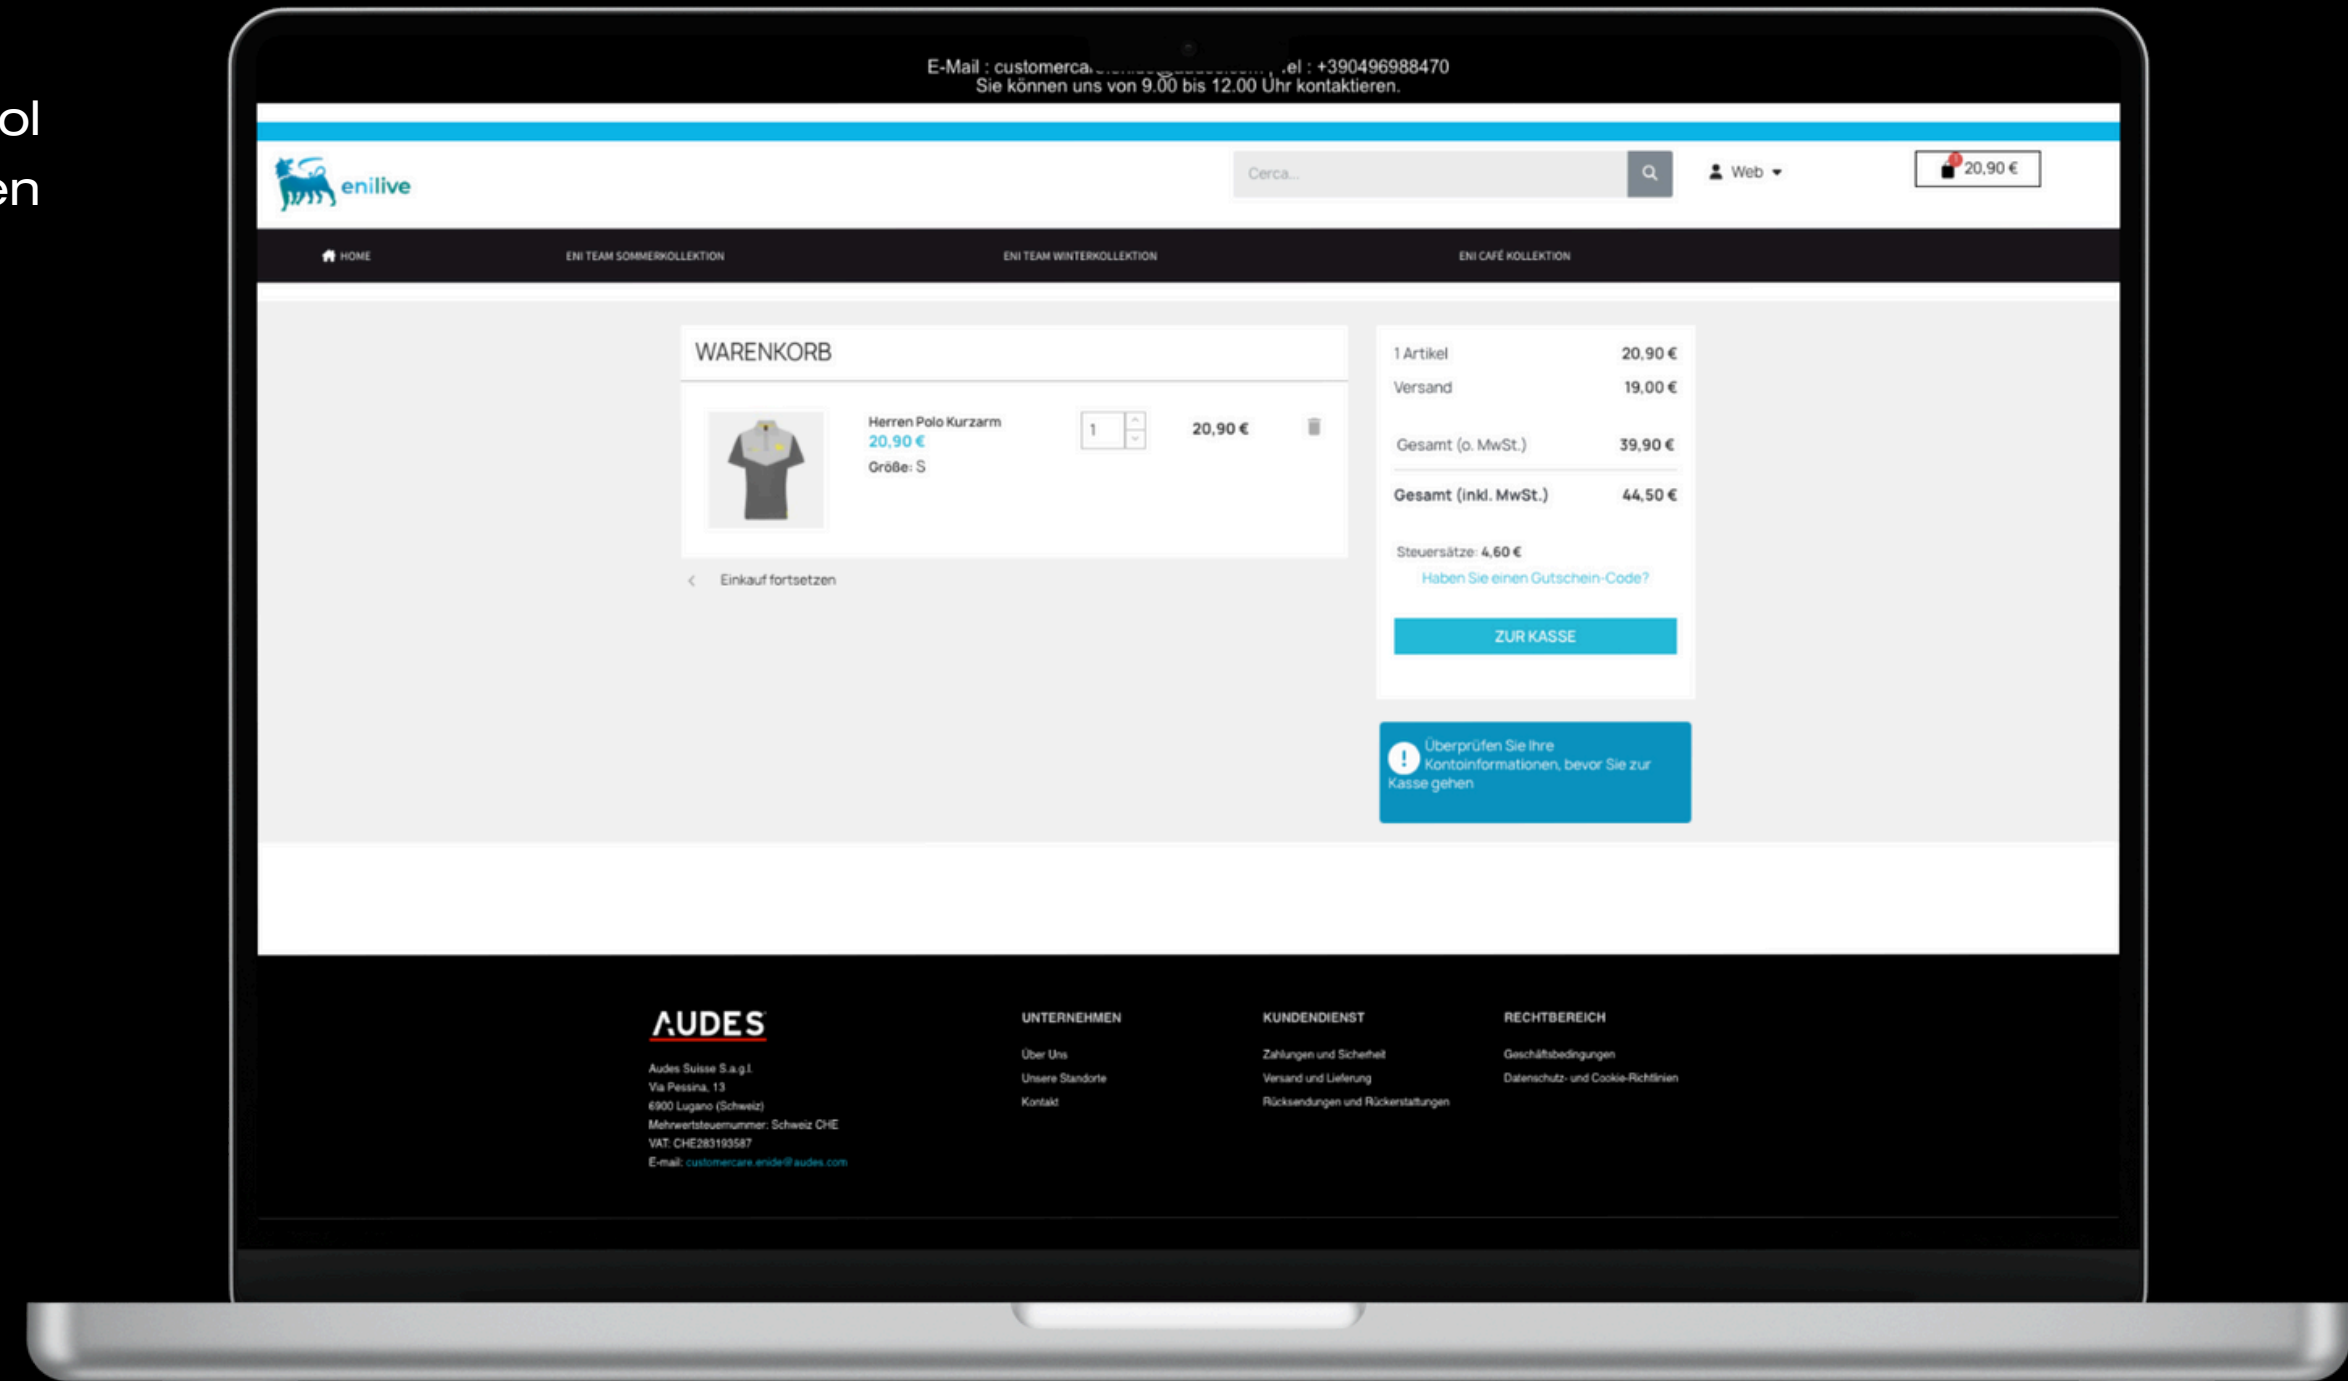

Warenkorb

Im Warenkorb können Sie über das Symbol oben rechts die Zusammenfassung der ausgewählten Artikel, die geschätzten Versandkosten und den Gesamtbetrag Ihrer Bestellung sehen.

Gehen Sie zur Kasse, indem Sie auf „Zur Kasse“ klicken, oder setzen Sie Ihren Einkauf fort, indem Sie auf „**Einkauf fortsetzen**“ klicken.